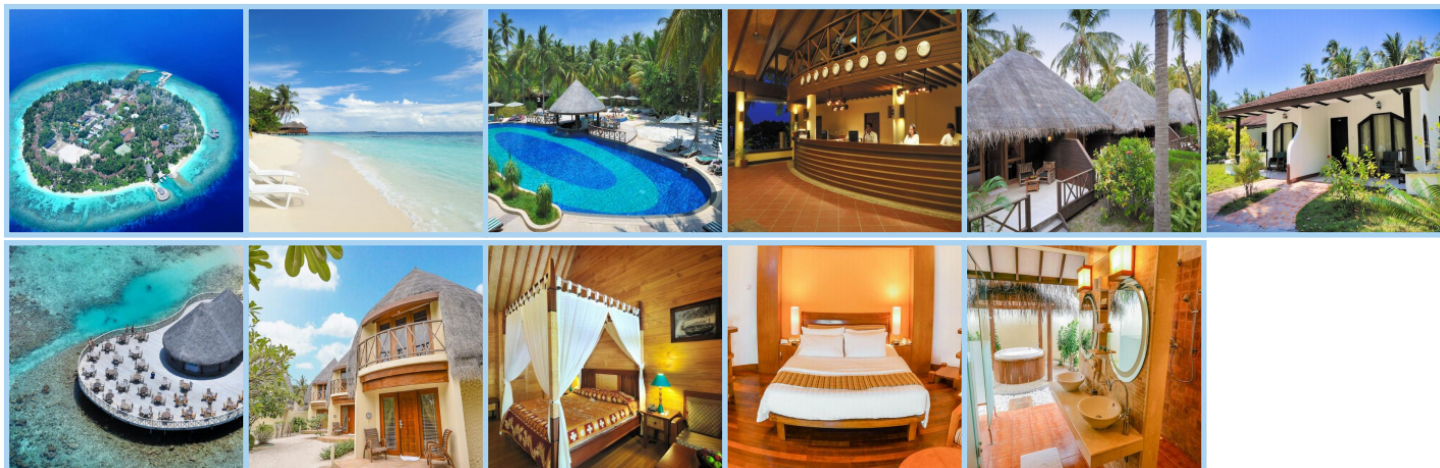

BANDOS MALEDIVES *****

Destinace: Maledivy - SEVERNÍ MALE ATOL

Resort má 225 klimatizovaných pokojů s vlastním sociálním zařízením, minibarem, kabelovou televizí, trezorem, telefonem, vysoušečem vlasů a čajovým/kávo­vým koutkem. V resortu je 6 typů pokojů různých velikostí a rozdílného vybavení, některé mají i vlastní jacuzzi nebo bazén - „Standard Rooms“ (37 m²), „Deluxe Rooms“ (53 m²), „Garden Villas“, „Jacuzzi Pool Villas“ (89 m²), „Jacuzzi Beach Villas“ (109 m²) a „Water Villas“ (116 m²). Pokoje disponují výhledem na moře, „Water Villas“ navíc i terasou. Hotel má 3 restaurace - „Koon Thai Restaurant“ s nabídkou thajské kuchyně, „Gallery Restaurant“ (snídaně, obědy, večeře) formou bufetu, „Sea Breeze Cafe“, dále 2 bary - bar u bazénu a „Sundowners Bar“ s výhledem na oceán. Naleznete zde také venkovní bazén s lehátký a slunečníky, fitness a wellness centrum s lázněmi „Orchid Spa“ s nabídkou masáží a procedur, manikúrou a pedikúrou, masážním programem, vše pod dohledem odborného personálu. Nechybí zde zázemí pro sportovní vyžití, jako je kuleč­ník, tenis, stolní tenis, plážový volejbal nebo vodní sporty - potápění, šnorchlování, surfování, windsurfing, vodní skútr, vodní lyžování, plavba na katamaránu nebo kanoi a rybolov. V hotelu se nachází potápěčské centrum. Disponuje směnárnou, prádelnou, službou hlídání dětí, dětským koutkem, knihovnou, obchodem se suvenýry a room servisem - 24 hodin denně. Wifi je k dispozici zdarma na recepci. V hotelu se uskutečňují tematické večery a diskotéka.

Změna služeb hotelu vyhrazena.

Ostrov „**Bundusi**“ se nachází pouhých 8km (10 minut) jízdy rychlou lodí od mezinárodního letiště v Male. Transfery se realizují v denních i nočních hodinách. Tento ostrůvek se pyšní zlatou písčitou pláží a křišťálově průzračným mořem, vhodným pro milovníky vodních sportů.